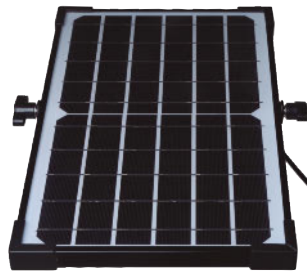

IDEAL PARA CAMPING

74,95€ PANTALLA SOLAR MÓVIL LED ELECTROBILSA

10 W. 120°. Sensor crepuscular y de movimiento. 950 lm. 4.000 K. 477x47x60 mm. 624R29