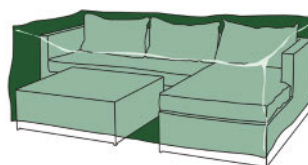

**12,25€**

**SILLAS APILADAS**  
68x68xh.105 cm.  
555N722

**22€**

**MESA**  
165x115xh.80 cm.  
555N723

**25,90€**

**MESA**  
165x140xh.90 cm.  
555N725

**29,95€**

**MESA+SILLAS**  
ø 180xh.115 cm.  
555N724

**37,50€**

**SET JARDÍN**  
300x200xh.80 cm.  
555N726

**POLIÉSTER VERDE**

**47,95€**

**MESA+SILLAS**  
225x143x90 cm.  
865N114

**48€**

**CONJUNTO JARDÍN**  
213x132x74 cm.  
865N116

**71,95€**

**MESA+SILLAS**  
325x205x90 cm.  
865N115

**FUNDAS POLIETILENO VERDE**

Impermeables. Bolsillos transpirables en los laterales. Ojales + cuerda de sujeción.

**8,95€**

**SILLAS**  
68x68x110 cm.  
865N112

**13,50€**