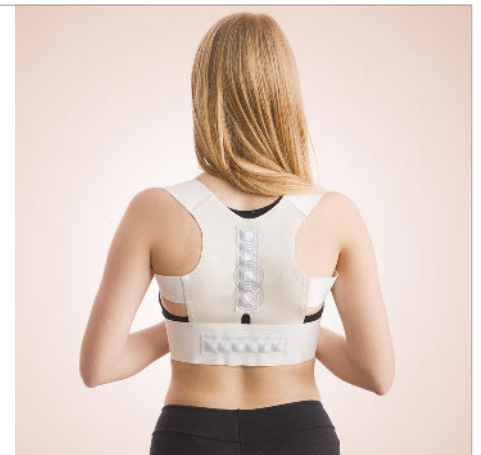

**199€** **ROBOT ASPIRADOR TAURUS HOMELAND LASER**  
 Barre, aspira, pasa la mopa y friega. Navegación inteligente. 2300 PA. 10 modos de limpieza. Programable. Compatible con Alexa & Google Assistant. 110Y520