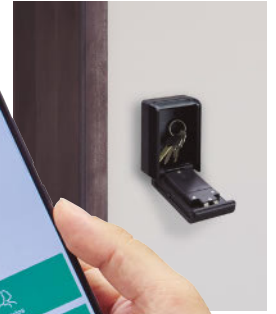

**9,95€**  
Ø 90 MM. 7 W  
Blanco. 650R112

**9,95€**  
Ø 90 MM. 7 W  
Aluminio. 650R113

IDEAL PARA ALQUILERES TURÍSTICOS

**124,95€** **GUARDALLAVES ARREGUI MOD. KEEPER-E**  
12x8x5,5 cm. Inteligente. Apertura mediante app móvil o a través de código en el teclado táctil. 1832D235